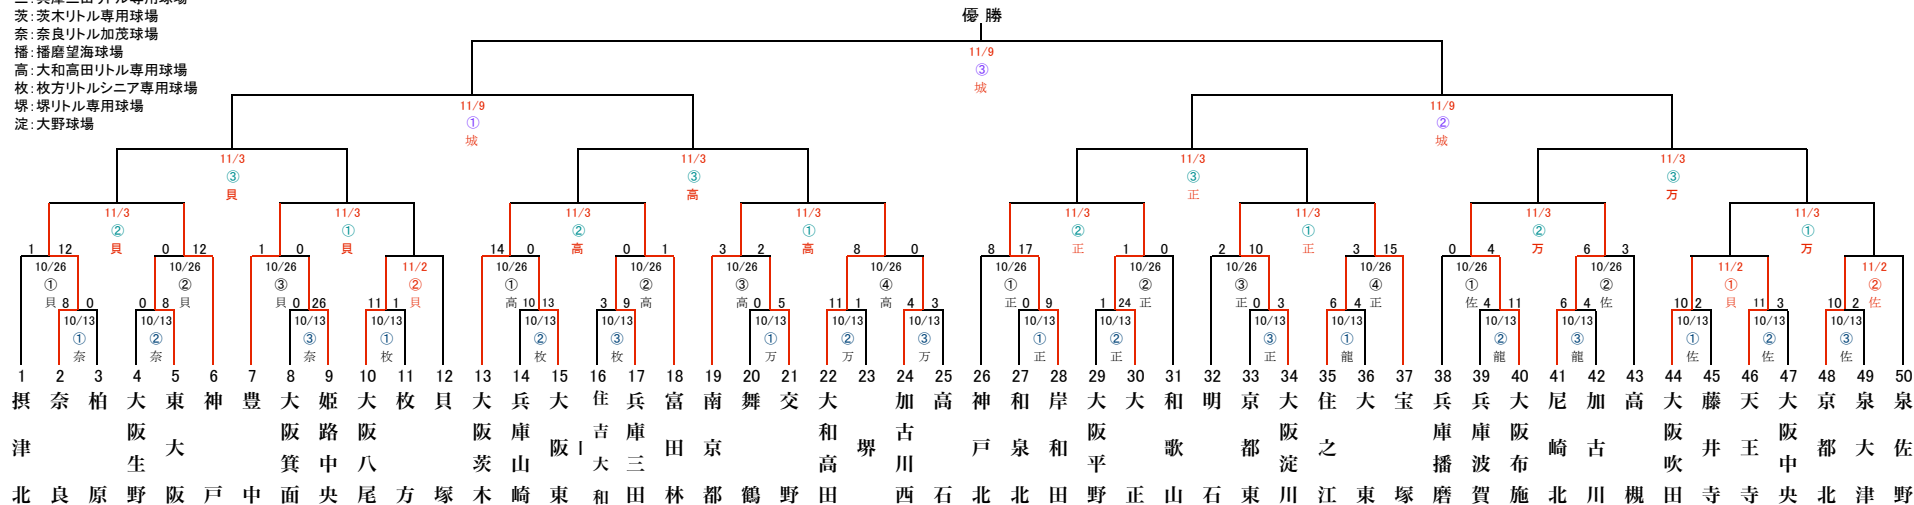

試合会場
 万:万博記念少年硬式野球場
 城:大阪城硬式少年野球場
 正:大正泉尾少年硬式野球場
 岸:岸和田リトル専用球場
 貝:貝塚リトル専用球場
 佐:泉佐野リトル専用球場
 龍:大東龍間リトル球場
 三:兵庫三田リトル専用球場
 茨:茨木リトル専用球場
 奈:奈良リトル加茂球場
 播:播磨望海球場
 高:大和高田リトル専用球場
 枚:枚方リトルシニア専用球場
 堺:堺リトル専用球場
 淀:大野球場

2009年度 第24回ゼット杯争奪リトルリーグ関西連盟秋季大会トーナメント表

2007.10.12
 リトルリーグ関西連盟

期間:2008/10/12~11/3 予備日 11/9
 試合開始予定時刻
 ① 09:00~
 ② 10:30~
 ③ 12:00~
 ④ 13:30~

オールスターの部

マイナーの部